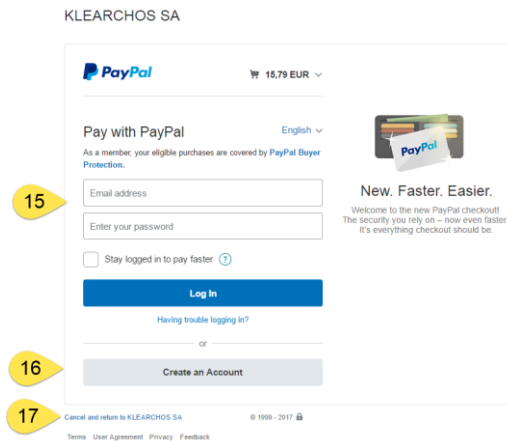

Προκαταβολή και τα υπόλοιπα στο σταθμό

ή συνολική πληρωμή τώρα

Έχω διαβάσει και αποδεχτεί τους Όρους Χρήσης του AutoDifferent

14 Προχωράτε σε Πληρωμή / Πρόσβαση Αυτοκινήτου

Εικόνα 5

10. Προαιρετικό Εξοπλισμό & Ασφάλειες (εικόνα 5) –Σύστημα Πλοήγησης –Παιδικά Καθίσματα
11. Τα γενικά στοιχεία πελάτη και επικοινωνίας (εικόνα 5) τα οποία είναι όλα απαραίτητα και πρέπει να συμπληρωθούν από τον πελάτη
12. Γενικές πληροφορίες όπως αριθμός πτήσης και επιπρόσθετες πληροφορίες (εικόνα 5)
13. Επιλογή πληρωμής προκαταβολής ή όλου του ποσού (στην περίπτωση πληρωμής ολόκληρου του ποσού στην τελική τιμή εμπίπτει έκπτωση) (εικόνα 5)
14. Και τέλος το κουμπί «Πληρωμής» ή εκχώρησης Αιτήματος στην περίπτωση που η κράτηση σας πρέπει να εγκριθεί

Στο τελευταίο στάδιο θα μεταφερθείτε στο paypal όπου μπορείτε να συνδεθείτε (15) ή να δημιουργήσετε λογαριασμό (16) για να πληρώσετε την κράτηση σας με πιστωτική κάρτα. Στην περίπτωση που θέλετε να ακυρώσετε πατήστε στην επιλογή 17 «Cancel and return to KLEARCHOS SA» (εικόνα 6)